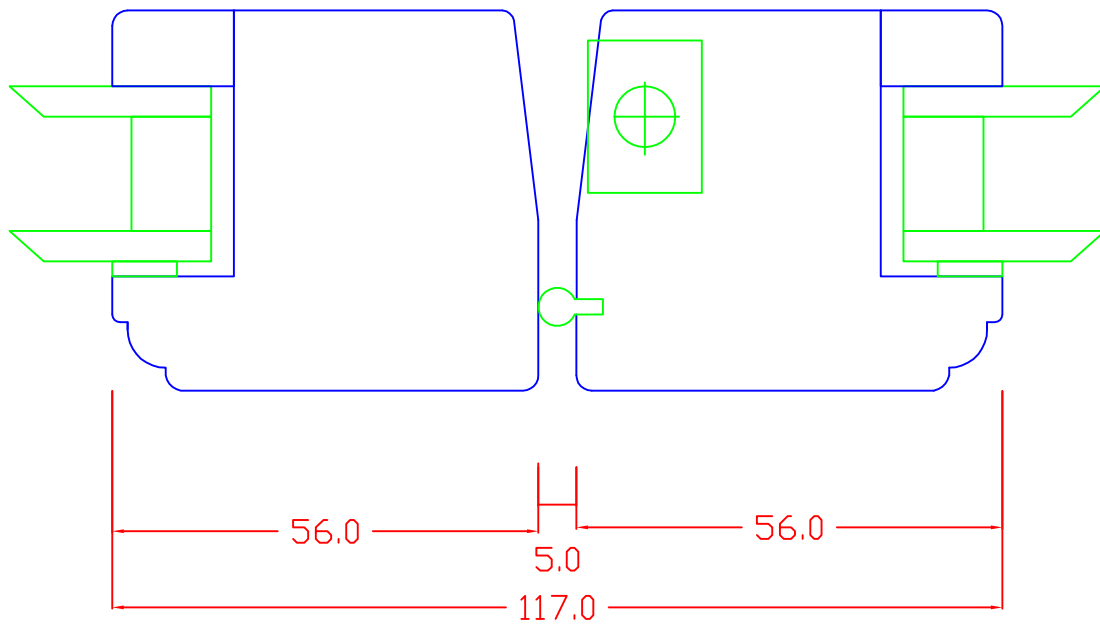

Leveres standard med espagnolett. Sentrert eller senket vrider. Barnesikring for luftestilling er tillegg

Post og losholt er identisk med side, topp og bunnkarm. Ramme lik rundt hele.

Dato: 14.10.2008

Tegnet: DSH

Godkjent:

Mål:

GRINDLAND

KARM RAMME

GT INNAD VAREVINDU

Dato: 14.10.2008

Tegnet: DSH

Godkjent:

Mål:

GRINDLAND

POST/LOSHOLT OG RAMMER

GT INNAD VAREVINDU

Dato: 14.10.2008

Tegnet: DSH

Godkjent:

Mål: