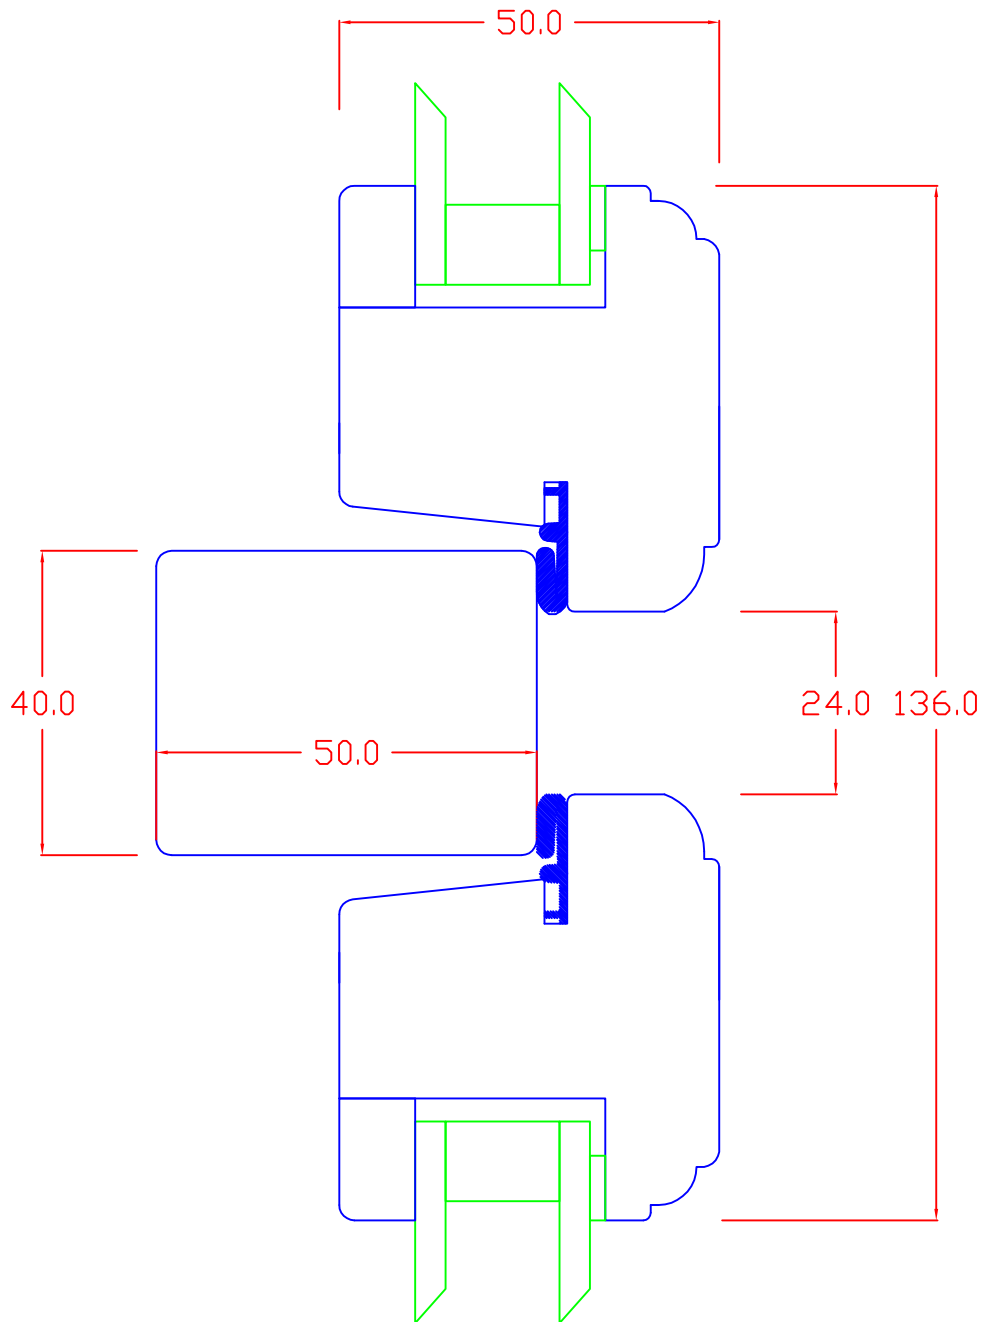

Leveres standard med espagnolett. Sentrert eller senket vrider. Barnesikring for luftestilling er tillegg

Post og losholt er identisk med side, topp og bunnkarm. Ramme lik rundt hele.

Dato: 14.10.2008

Tegnet: DSH

Godkjent:

Mål:

GRINDLAND

KARM RAMME

GT INNAD VAREVINDU

Dato: 14.10.2008

Tegnet: DSH

Godkjent:

Mål:

GRINDLAND

POST/LOSHOLT OG RAMMER

GT INNAD VAREVINDU

Dato: 14.10.2008

Tegnet: DSH

Godkjent:

Mål: